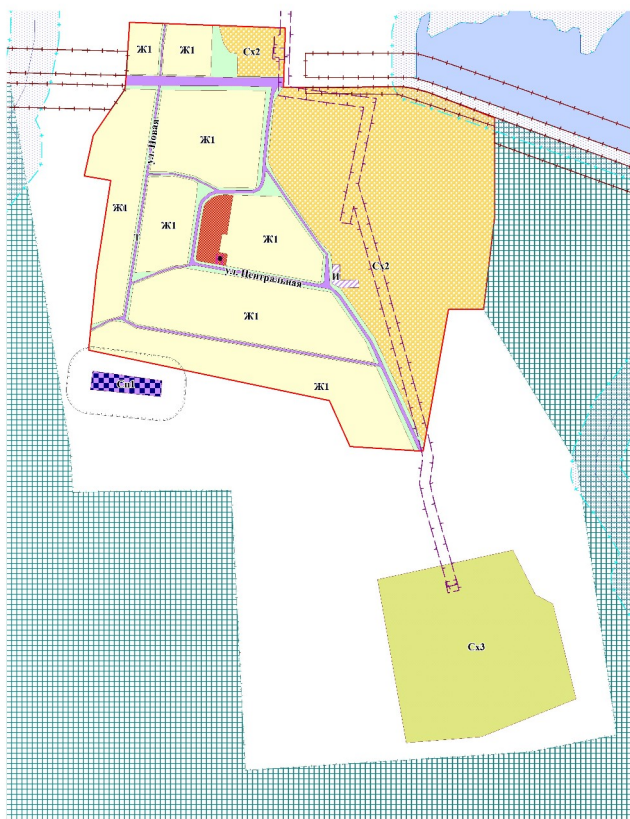

**Карта градостроительного зонирования  
муниципального округа Суевский район Алтайского края  
п. Сибирский Гигант**

**Масштаб 1:5000**

**Условные обозначения:**

**Границы:**

-  Граница населенного пункта
-  Граница территориальных зон

**Территориальные зоны:**

-  Ж1 Зона застройки индивидуальными жилыми домами с. Нижняя Суевка, п. Сибирский Гигант, п. Циберманово, п. им. Владимира Ильича
-  О1 Зона делового, общественного и коммерческого назначения
-  И Зона инженерной инфраструктуры
-  Т Зона улично-дорожной сети
-  Сх2 Зона, занятая объектами сельскохозяйственного назначения
-  Сх3 Зона сельскохозяйственного производства
-  Сх4 Зона ритуального назначения

-  Охранная зона линии электропередачи
-  Придорожная полоса
-  Санитарно-защитная зона
-  Водоохранная зона
-  Прибрежная защитная полоса
-  Охранная зона объекта культурного наследия
-  Государственный природный комплексный заказник краевого значения "Суевский"