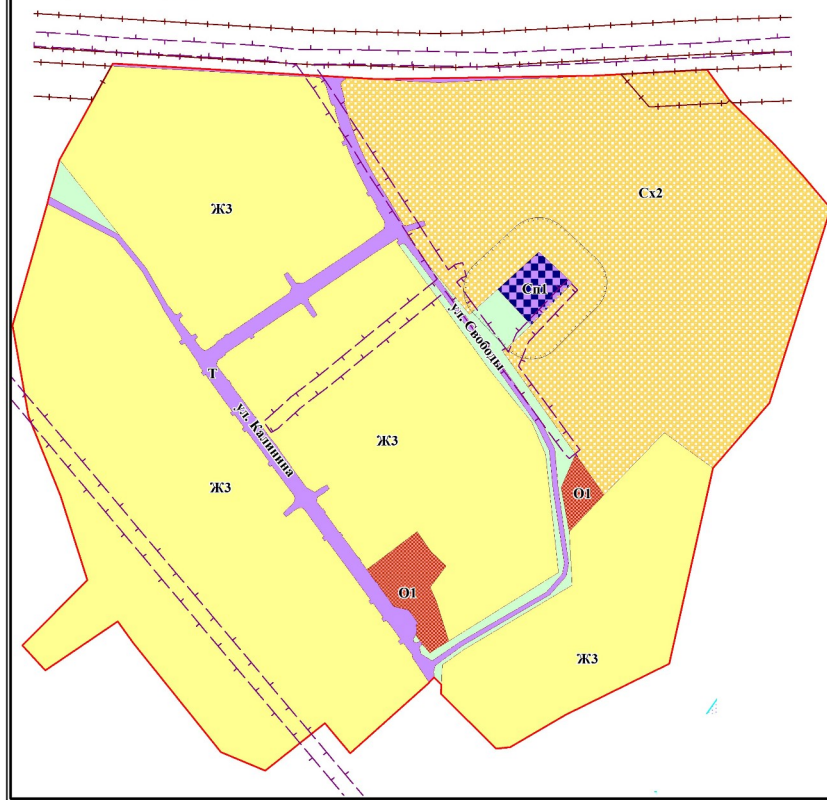

**Карта градостроительного зонирования
муниципального округа Суевский район Алтайского края
п. Украинский**

Масштаб 1:5000

Условные обозначения:

Границы:

- Граница населенного пункта
- Граница территориальных зон

Территориальные зоны:

- ЖЗ** Зона застройки индивидуальными жилыми домами с. Александровка, п. Украинский, п. Добровольский
- О1** Зона делового, общественного и коммерческого назначения
- Т** Зона улично-дорожной сети
- Сх2** Зона, занятая объектами сельскохозяйственного назначения
- Ср** Зона ритуального назначения

Территории, на которые градостроительные регламенты не распространяются

- Территория общего пользования

Территории, в границах которых градостроительные регламенты не устанавливаются:

- Зоны с особыми условиями использования территории:
- Охранная зона линии электропередачи
- Придорожная полоса
- Санитарно-защитная зона