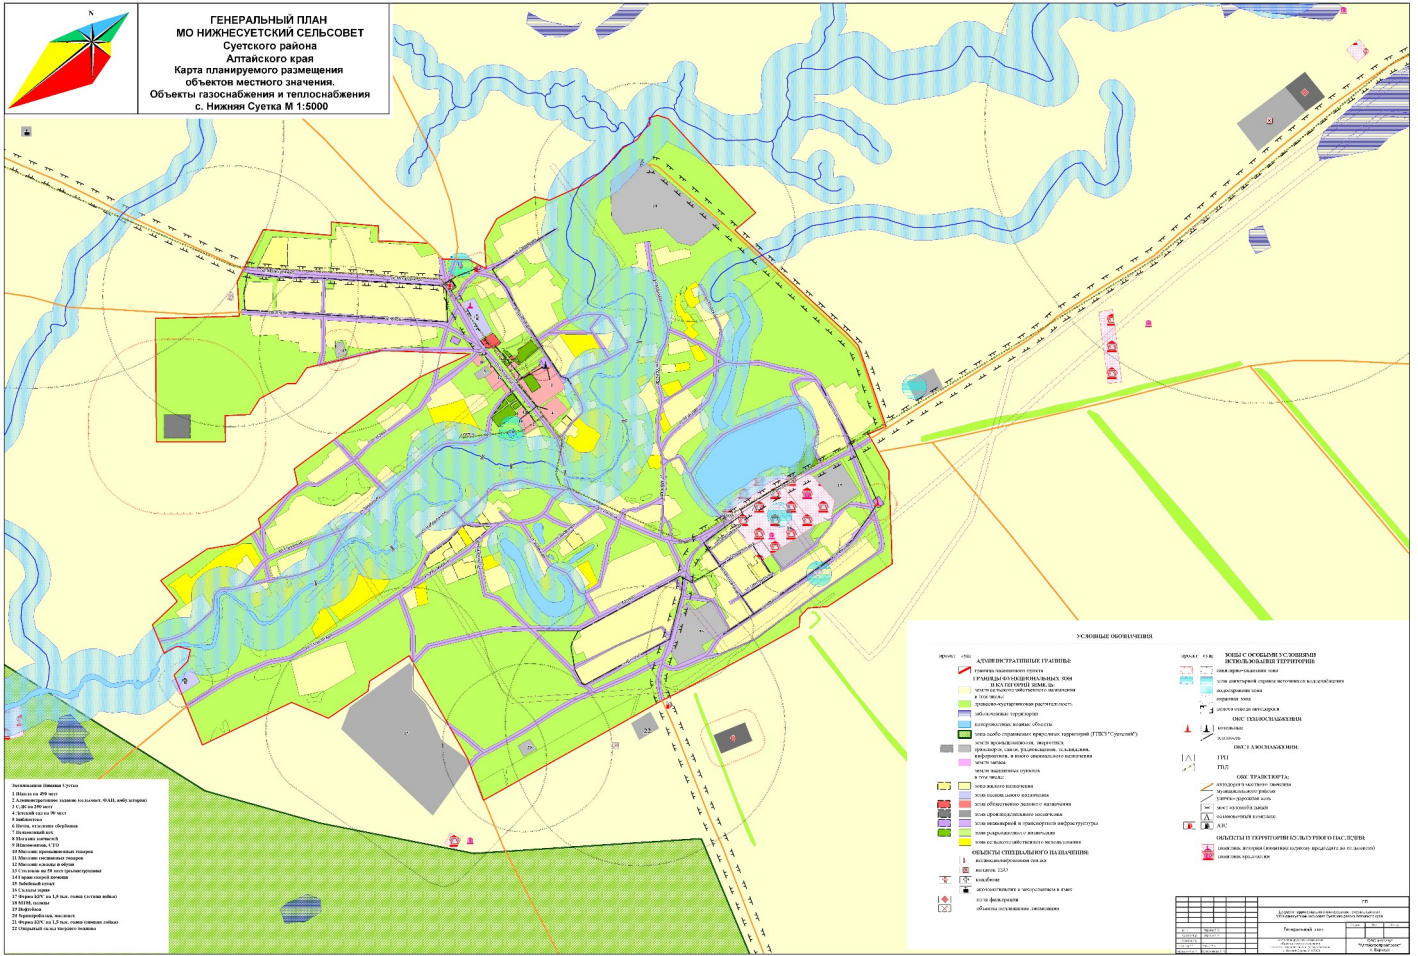

ГЕНЕРАЛЬНЫЙ ПЛАН
МО НИЖНЕСУЕТСКИЙ СЕЛЬСОВЕТ
Суетского района
Алтайского края
Карта планируемого размещения
объектов местного значения.
Объекты газоснабжения и теплоснабжения
с. Нижняя Суетка М 1:5000