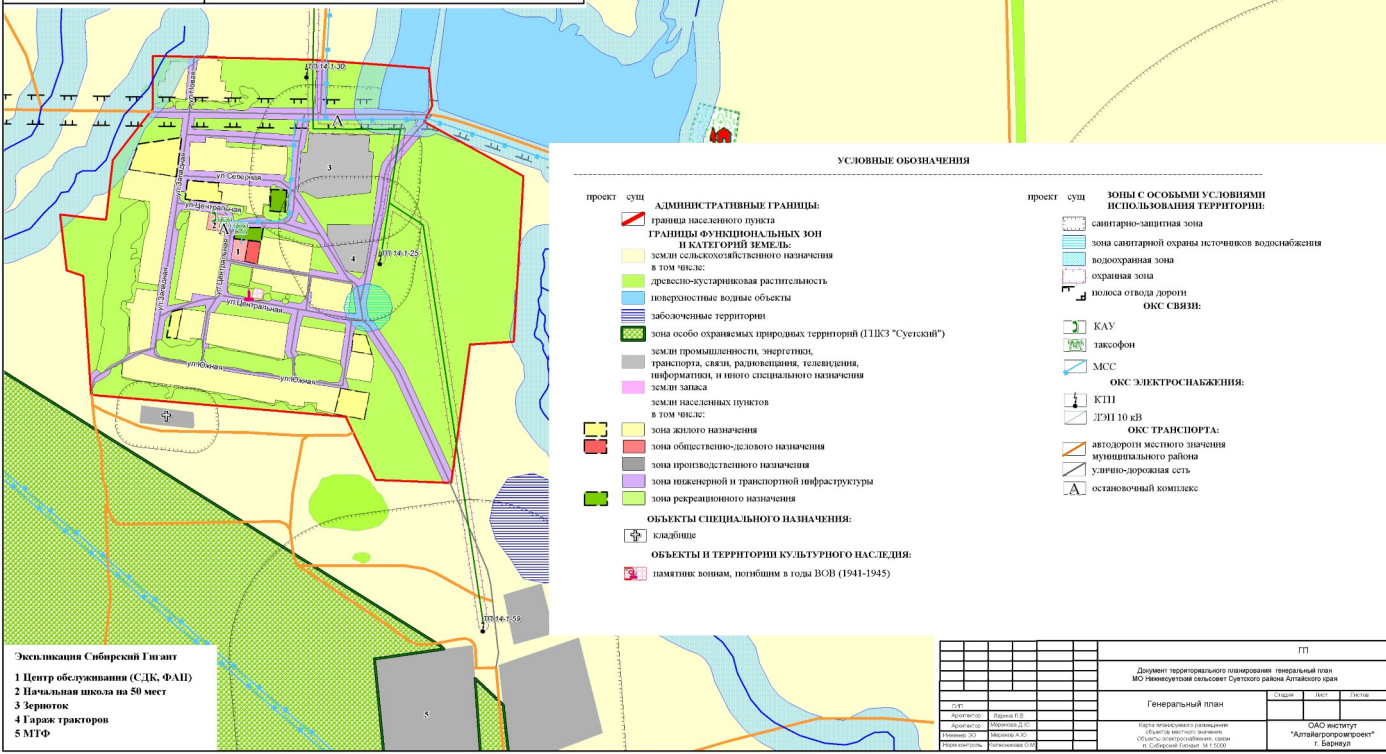

**ГЕНЕРАЛЬНЫЙ ПЛАН
МО НИЖНЕСУЕТСКИЙ СЕЛЬСОВЕТ
Суетского района
Алтайского края**
Карта планируемого размещения
объектов местного значения.
Объекты электроснабжения, связи
п. Сибирский Гигант М 1:5000

УСЛОВНЫЕ ОБОЗНАЧЕНИЯ

проект сущ - АДМИНИСТРАТИВНЫЕ ГРАНИЦЫ: граница населенного пункта - ГРАНИЦЫ ФУНКЦИОНАЛЬНЫХ ЗОН И КАТЕГОРИЙ ЗЕМЕЛЬ: земли сельскохозяйственного назначения в том числе: - древесно-кустарниковая растительность - поверхностные водные объекты - заболоченные территории - зона особо охраняемых природных территорий (ПНЗ "Суетский") - земли промышленности, энергетики, транспорта, связи, радиосвязи, телевидения, информатики, и иного специального назначения - земли населенных пунктов в том числе: - зона жилого назначения - зона общественно-делового назначения - зона производственного назначения - зона инженерной и транспортной инфраструктуры - зона рекреационного назначения объекты специального назначения: кладбище объекты и территории культурного наследия: памятник войнам, погибшим в годы ВОВ (1941-1945)	проект сущ - санитарно-защитная зона - зона санитарной охраны источников водоснабжения - водоохранная зона - охранный зона - полоса отвода дороги ОКС СВЯЗИ: КАУ таксофон МСС ОКС ЭЛЕКТРОСНАБЖЕНИЯ: КЭП ЛЭП 10 кВ ОКС ТРАНСПОРТА: автодороги местного значения муниципального района улично-дорожная сеть остановочный комплекс

1. Эксплуатация Сибирский Гигант
   1 Центр обслуживания (СДК, ФАП)
   2 Начальная школа на 50 мест
   3 Зерноток
   4 Гараж тракторов
   5 МТФ